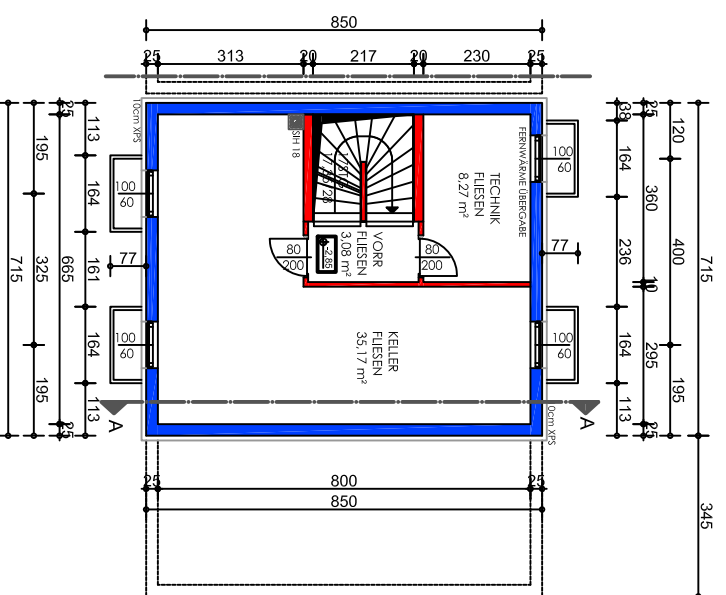

NORD ANSICHT

WEST ANSICHT

OST ANSICHT

LAGEPLAN 1:1000

KELLERGESSCHOSS

ERDGESSCHOSS

OBERGESSCHOSS

Reihenhäuser Molln

HAUS 01

Grtstl Nr: 116/13

Grundstücksgröße: 409 m²

MASSSTAB:

1:100

BRASWAG GesmbH
Hörschingenstrasse 35
4061 PASCHING

Datell: spjthne/modn/efhenn/kuer/wf/kuer/grundrisssdwg