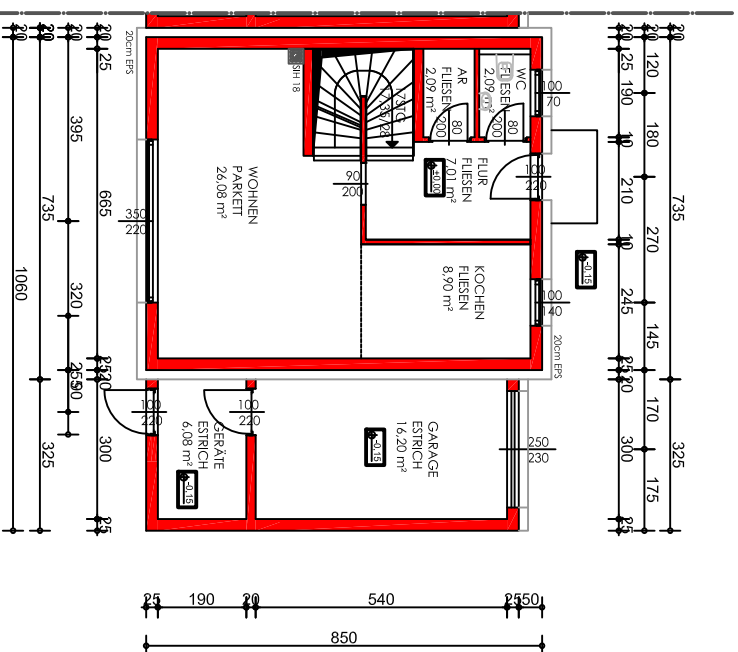

NORD ANSICHT

WEST ANSICHT

OST ANSICHT

LAGEPLAN 1:1000

KELLERGESSCHOSS

ERDGESSCHOSS

OBERGESSCHOSS

Reihenhäuser Molln

HAUS 01

Grtstl Nr: 116/13

Grundstücksgröße: 409 m²

MASSSTAB:

1:100

BRASWAG GesmbH
Hörschingenstrasse 35
4061 PASCHING

Datell: spjthne/modn/efhenn/kuer/wf/kuer/grundrisssdwg