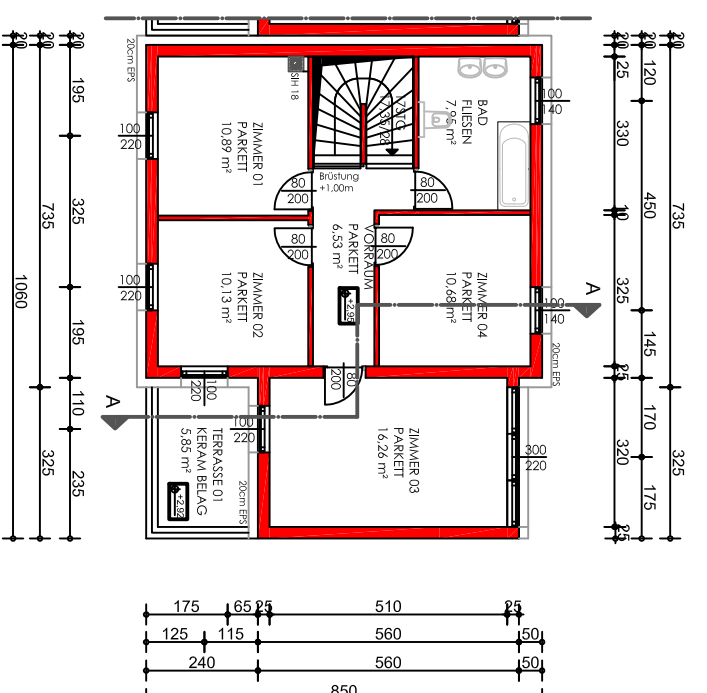

NORD ANSICHT

WEST ANSICHT

OST ANSICHT

LAGEPLAN 1:1000

KELLERGESSCHOSS

ERDGESSCHOSS

OBERGESSCHOSS

Reihenhäuser Molln

HAUS 01

Grtstl Nr: 116/13

Grundstücksgröße: 409 m²

MASSSTAB:

1:100

BRASWAG GesmbH
Hörschingenstrasse 35
4061 PASCHING

Datell: spjthne/modn/efhenn/kuer/wf/kuer/grundrisssdwg