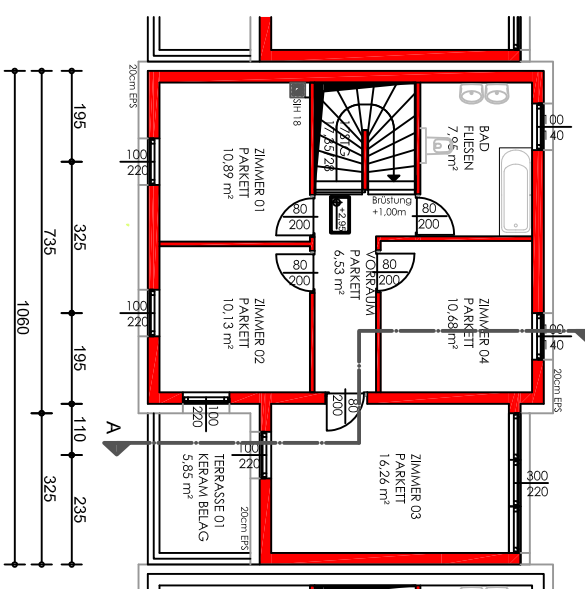

NORD ANSICHT

WEST ANSICHT

OST ANSICHT

LAGEPLAN 1:1000

KELLERGEOSCHOSS

ERDGEOSCHOSS

OBERGEOSCHOSS

# Reihenhäuser Molln

HAUS 03

Grundstücksgroße: **298 m²**

Objekt Nr.: **116/14**

MASSSTAB:  
**1:100**