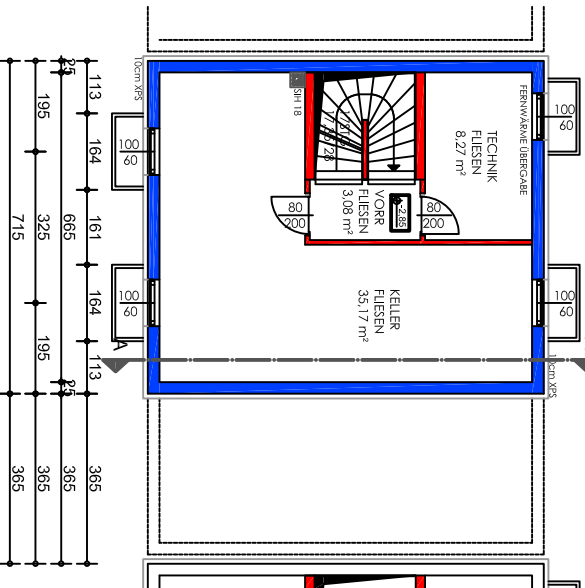

KELLERGEOSCHOSS