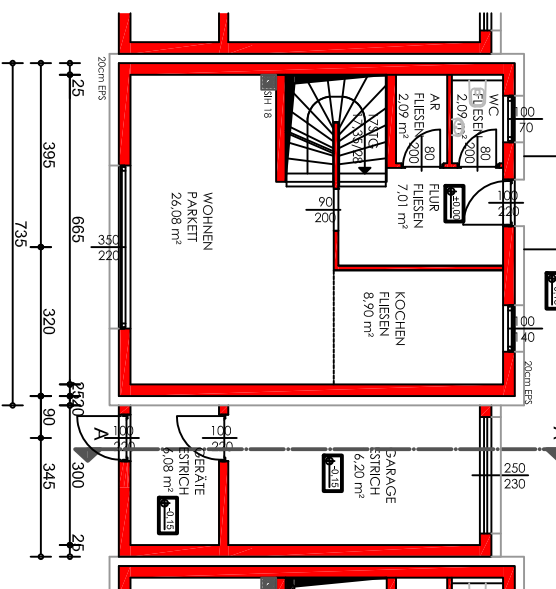

ERDGEOSCHOSS