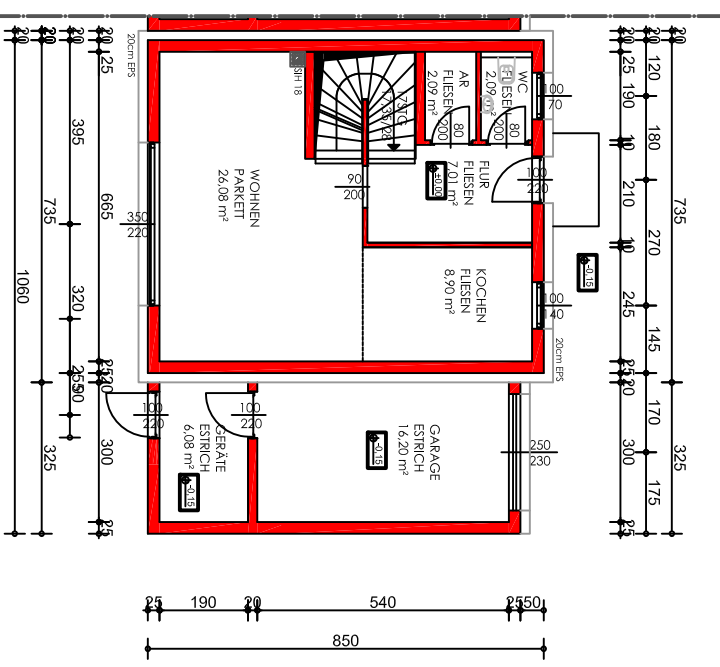

NORD ANSICHT

WEST ANSICHT

OST ANSICHT

LAGEPLAN 1:1000

KELLERGESSCHOSS

ERDGESSCHOSS

OBERGESSCHOSS

Reihenhäuser Molln

HAUS 05

Grundstücksgroße: **376 m²**

GdSt-Nr: **116/15**

BRASWAG GesmbH
Hörschingerstrasse 35
4061 PASCHING

MASSSTAB:
1:100