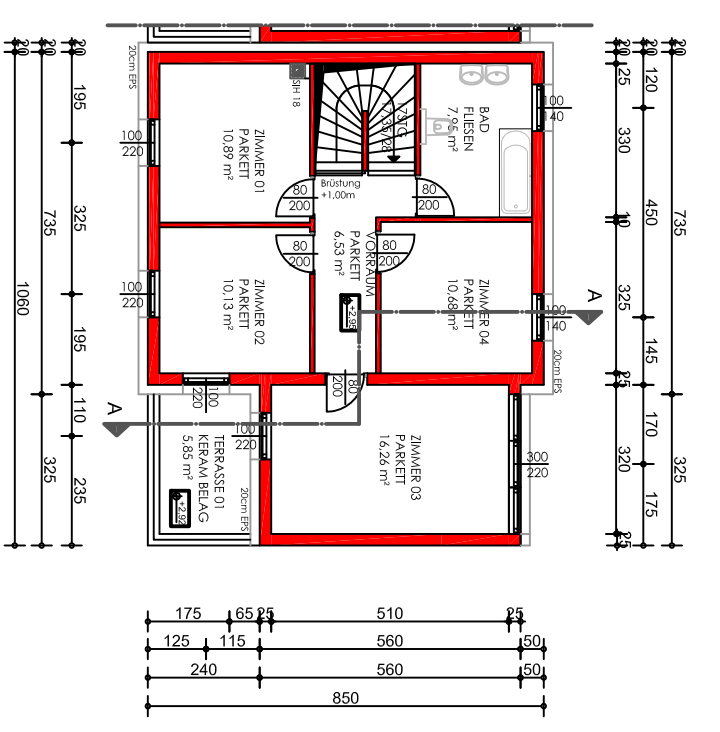

NORD ANSICHT

WEST ANSICHT

OST ANSICHT

LAGEPLAN 1:1000

KELLERGESSCHOSS

ERDGESSCHOSS

OBERGESSCHOSS

Reihenhäuser Molln

HAUS 05

Grundstücksgroße: **376 m²**

GdSt-Nr: **116/15**

BRASWAG GesmbH
Hörschingerstrasse 35
4061 PASCHING

MASSSTAB:
1:100