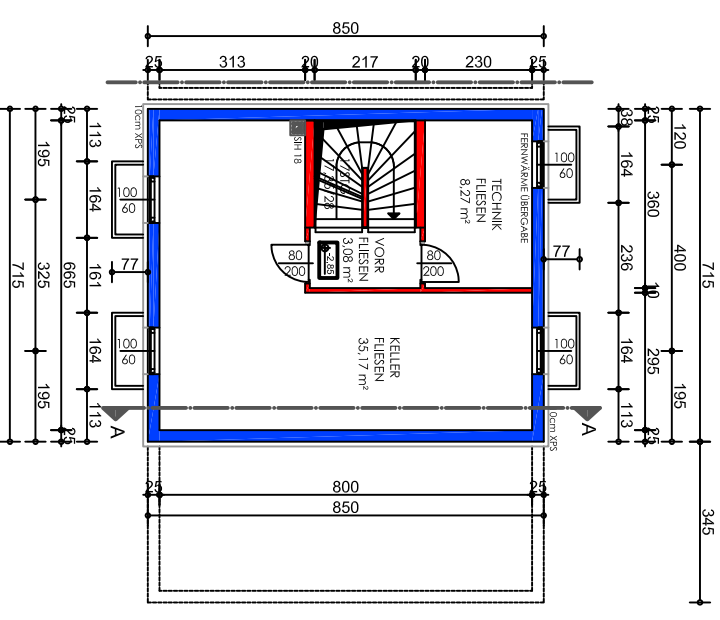

NORD ANSICHT

WEST ANSICHT

OST ANSICHT

LAGEPLAN 1:1000

KELLERGESSCHOSS

ERDGESSCHOSS

OBERGESSCHOSS

Reihenhäuser Molln

HAUS 05

Grundstücksgroße: **376 m²**

GdSt-Nr: **116/15**

BRASWAG GesmbH
Hörschingerstrasse 35
4061 PASCHING

MASSSTAB:
1:100