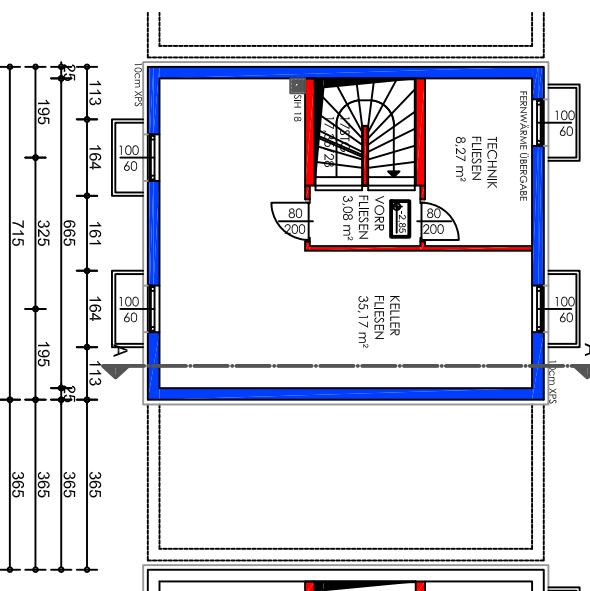

NORD ANSICHT

WEST ANSICHT

OST ANSICHT

LAGEPLAN 1:1000

KELLERGEOSCHOSS

ERDGEOSCHOSS

OBERGEOSCHOSS

Reihenhäuser Molln

HAUS 06

Grundstücksgroße: **292 m²**

GdSt-Nr: **116/19**

BRASWAG GesmbH
Hirschingerstrasse 35
4061 PASCHING

MASSSTAB:

1:100

Datelt: stylisieren.moln-reihenhauser.molln.dwg