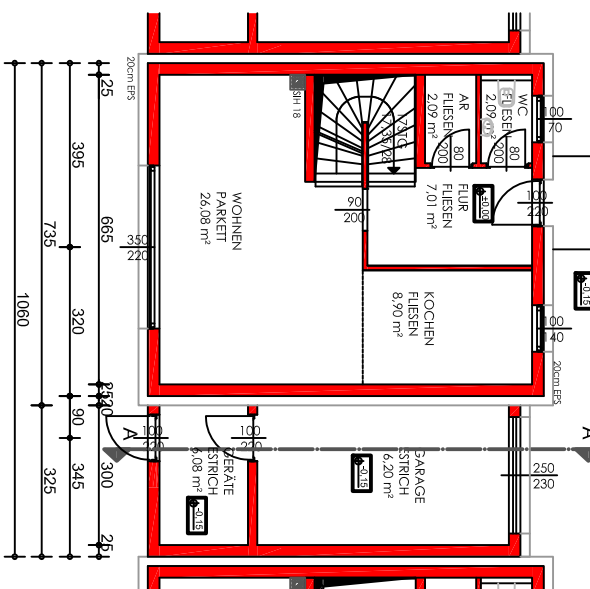

NORD ANSICHT

WEST ANSICHT

OST ANSICHT

LAGEPLAN 1:1000

KELLERGEOSCHOSS

ERDGEOSCHOSS

OBERGEOSCHOSS

Reihenhäuser Molln

HAUS 06

Grundstücksgroße: **292 m²**

GdSt-Nr: **116/19**

BRASWAG GesmbH
Hirschingerstrasse 35
4061 PASCHING

MASSSTAB:

1:100

Datelt: stylisieren.moln-reihenhauser.molln.dwg