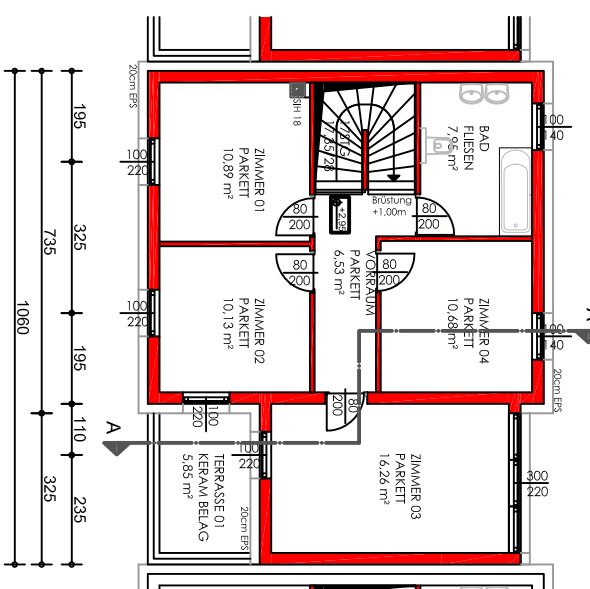

NORD ANSICHT

WEST ANSICHT

OST ANSICHT

LAGEPLAN 1:1000

KELLERGEOSCHOSS

ERDGEOSCHOSS

OBERGEOSCHOSS

Reihenhäuser Molln

HAUS 06

Grundstücksgroße: **292 m²**

GdSt-Nr: **116/19**

BRASWAG GesmbH
Hirschingerstrasse 35
4061 PASCHING

MASSSTAB:

1:100

Datelt: stylisieren.moln-reihenhauser.molln.dwg