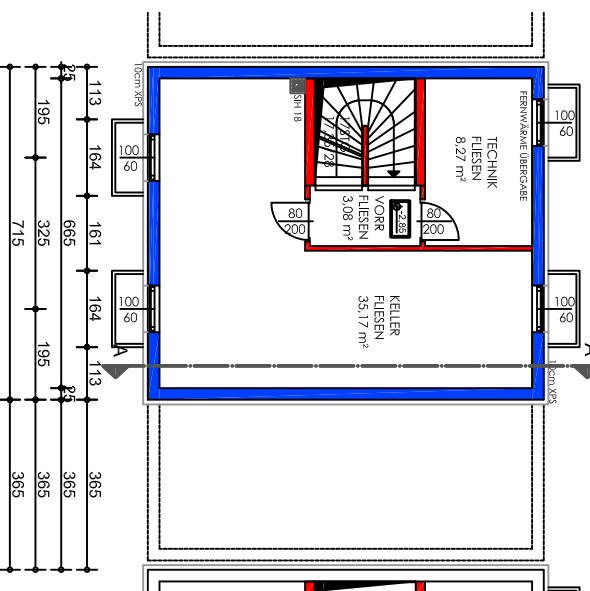

NORD ANSICHT

WEST ANSICHT

OST ANSICHT

LAGEPLAN 1:1000

KELLERGEOSCHOSS

ERDGEOSCHOSS

OBERGEOSCHOSS

Reihenhäuser Molln

HAUS 07

Grundstücksgroße: **288 m²**

GdSt-Nr: **116/16**

BRASWAG GesmbH
Hirschingerstrasse 35
4061 PASCHING

MASSSTAB:

1:100

Datelt: stylisieren.moln-reihenhaeuser.molln.dwg