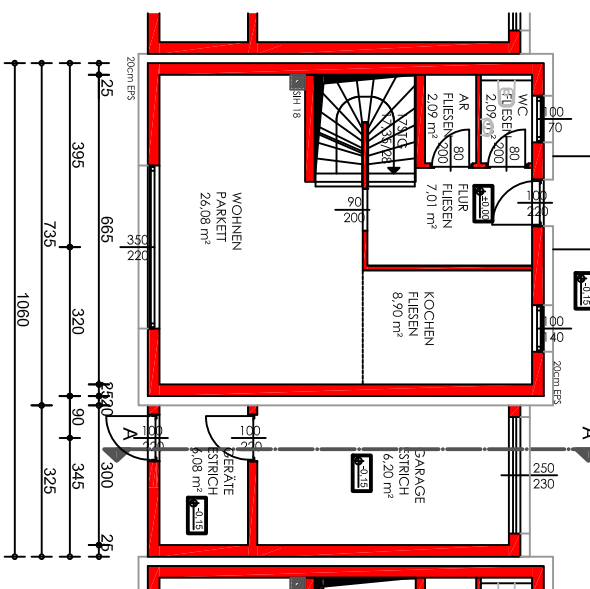

NORD ANSICHT

WEST ANSICHT

OST ANSICHT

LAGEPLAN 1:1000

KELLERGEOSCHOSS

ERDGEOSCHOSS

OBERGEOSCHOSS

Reihenhäuser Molln

HAUS 07

Grundstücksgroße: **288 m²**

GdSt-Nr: **116/16**

BRASWAG GesmbH
Hirschingerstrasse 35
4061 PASCHING

MASSSTAB:

1:100

Datelt: stylisieren.moln-reihenhaeuser.molln.dwg