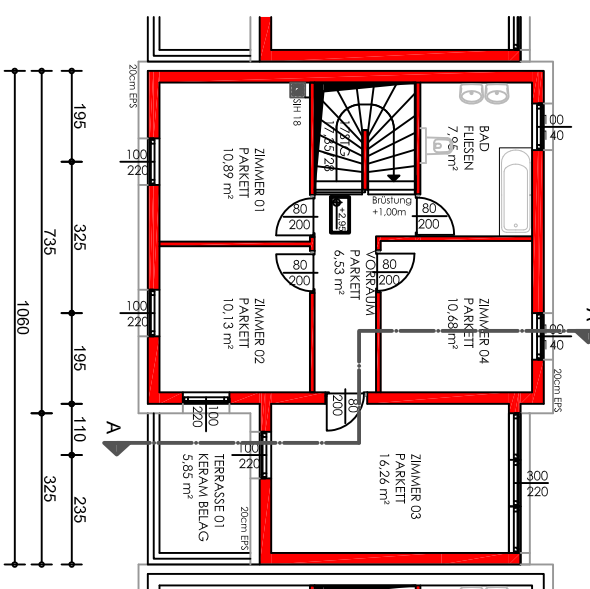

NORD ANSICHT

WEST ANSICHT

OST ANSICHT

LAGEPLAN 1:1000

KELLERGEOSCHOSS

ERDGEOSCHOSS

OBERGEOSCHOSS

Reihenhäuser Molln

HAUS 07

Grundstücksgroße: **288 m²**

GdSt-Nr: **116/16**

BRASWAG GesmbH
Hirschingerstrasse 35
4061 PASCHING

MASSSTAB:

1:100

Datelt: stylisieren.moln-reihenhaeuser.molln.dwg