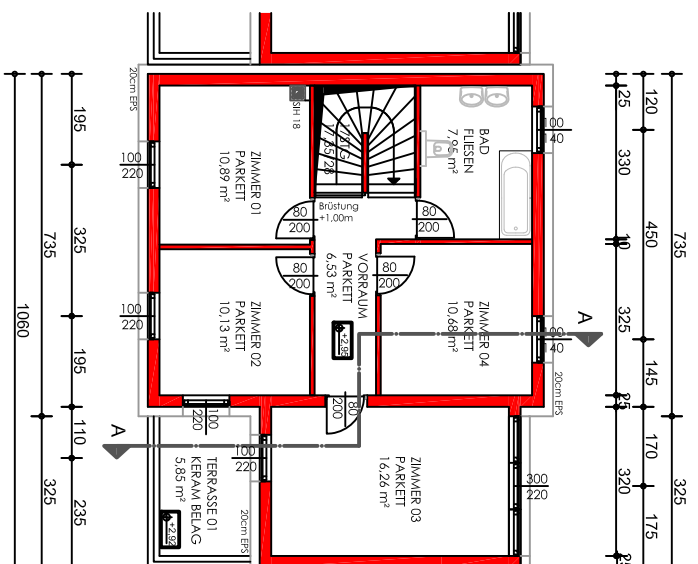

SÜD ANSICHT

WEST ANSICHT

OST ANSICHT

LAGEPLAN 1:1000

KELLERGESCHOSS

ERDGESCHOSS

OBERGESCHOSS

Reihenhäuser Molln

HAUS 08

Grundstücksgroße: **359 m²**

GdSt-Nr.: **116/20**

BRASWAG GesmbH
Hörschingenstrasse 35
4061 PASCHING

MASSSTAB:

1:100