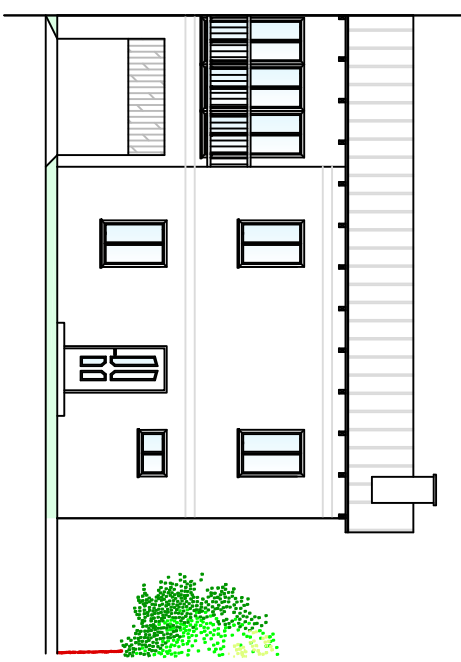

SÜD ANSICHT

WEST ANSICHT

OST ANSICHT

LAGEPLAN 1:1000

KELLERGESCHOSS

ERDGESCHOSS

OBERGESCHOSS

Reihenhäuser Molln

HAUS 08

Grundstücksgroße: **359 m²**

GdSt-Nr.: **116/20**

BRASWAG GesmbH
Hörschingenstrasse 35
4061 PASCHING

MASSSTAB:

1:100