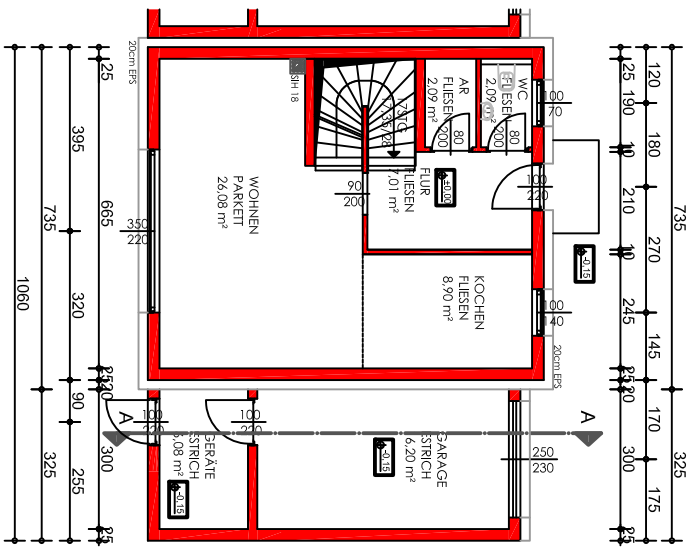

SÜD ANSICHT

WEST ANSICHT

OST ANSICHT

LAGEPLAN 1:1000

KELLERGESCHOSS

ERDGESCHOSS

OBERGESCHOSS

Reihenhäuser Molln

HAUS 08

Grundstücksgroße: **359 m²**

GdSt-Nr.: **116/20**

BRASWAG GesmbH
Hörschingenstrasse 35
4061 PASCHING

MASSSTAB:

1:100