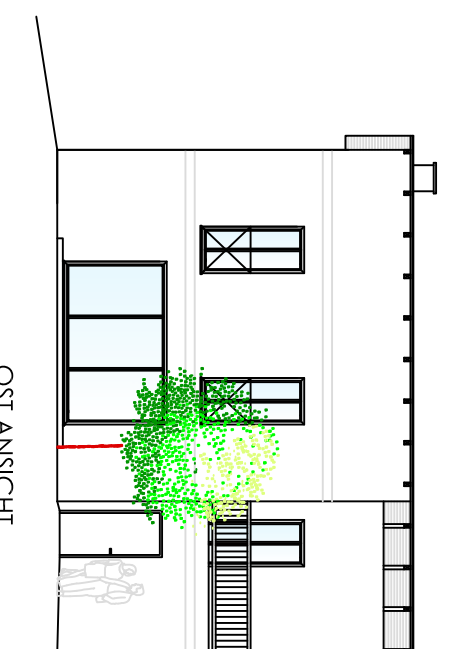

SÜD ANSICHT

WEST ANSICHT

OST ANSICHT

LAGEPLAN 1:1000

KELLERGESCHOSS

ERDGESCHOSS

OBERGESCHOSS

Reihenhäuser Molln

HAUS 08

Grundstücksgroße: **359 m²**

GdSt-Nr.: **116/20**

BRASWAG GesmbH
Hörschingenstrasse 35
4061 PASCHING

MASSSTAB:

1:100