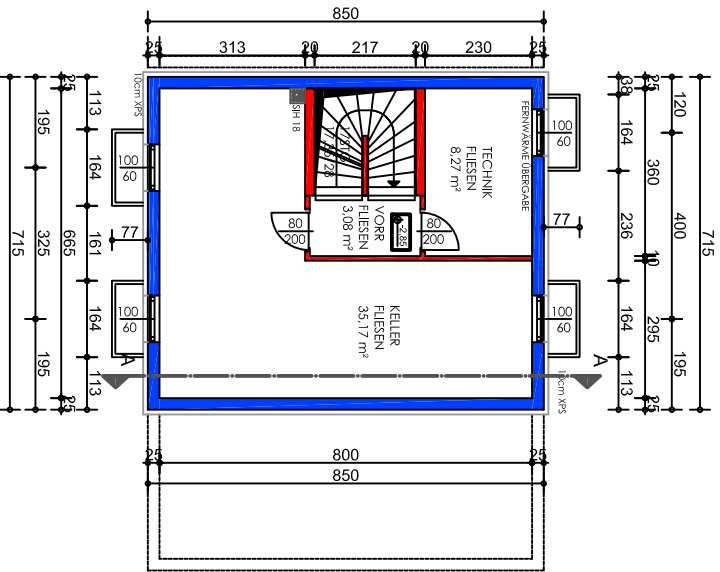

SÜD ANSICHT

WEST ANSICHT

OST ANSICHT

LAGEPLAN 1:1000

KELLERGESCHOSS

ERDGESCHOSS

OBERGESCHOSS

Reihenhäuser Molln

HAUS 08

Grundstücksgroße: **359 m²**

GdSt-Nr.: **116/20**

BRASWAG GesmbH
Hörschingenstrasse 35
4061 PASCHING

MASSSTAB:

1:100